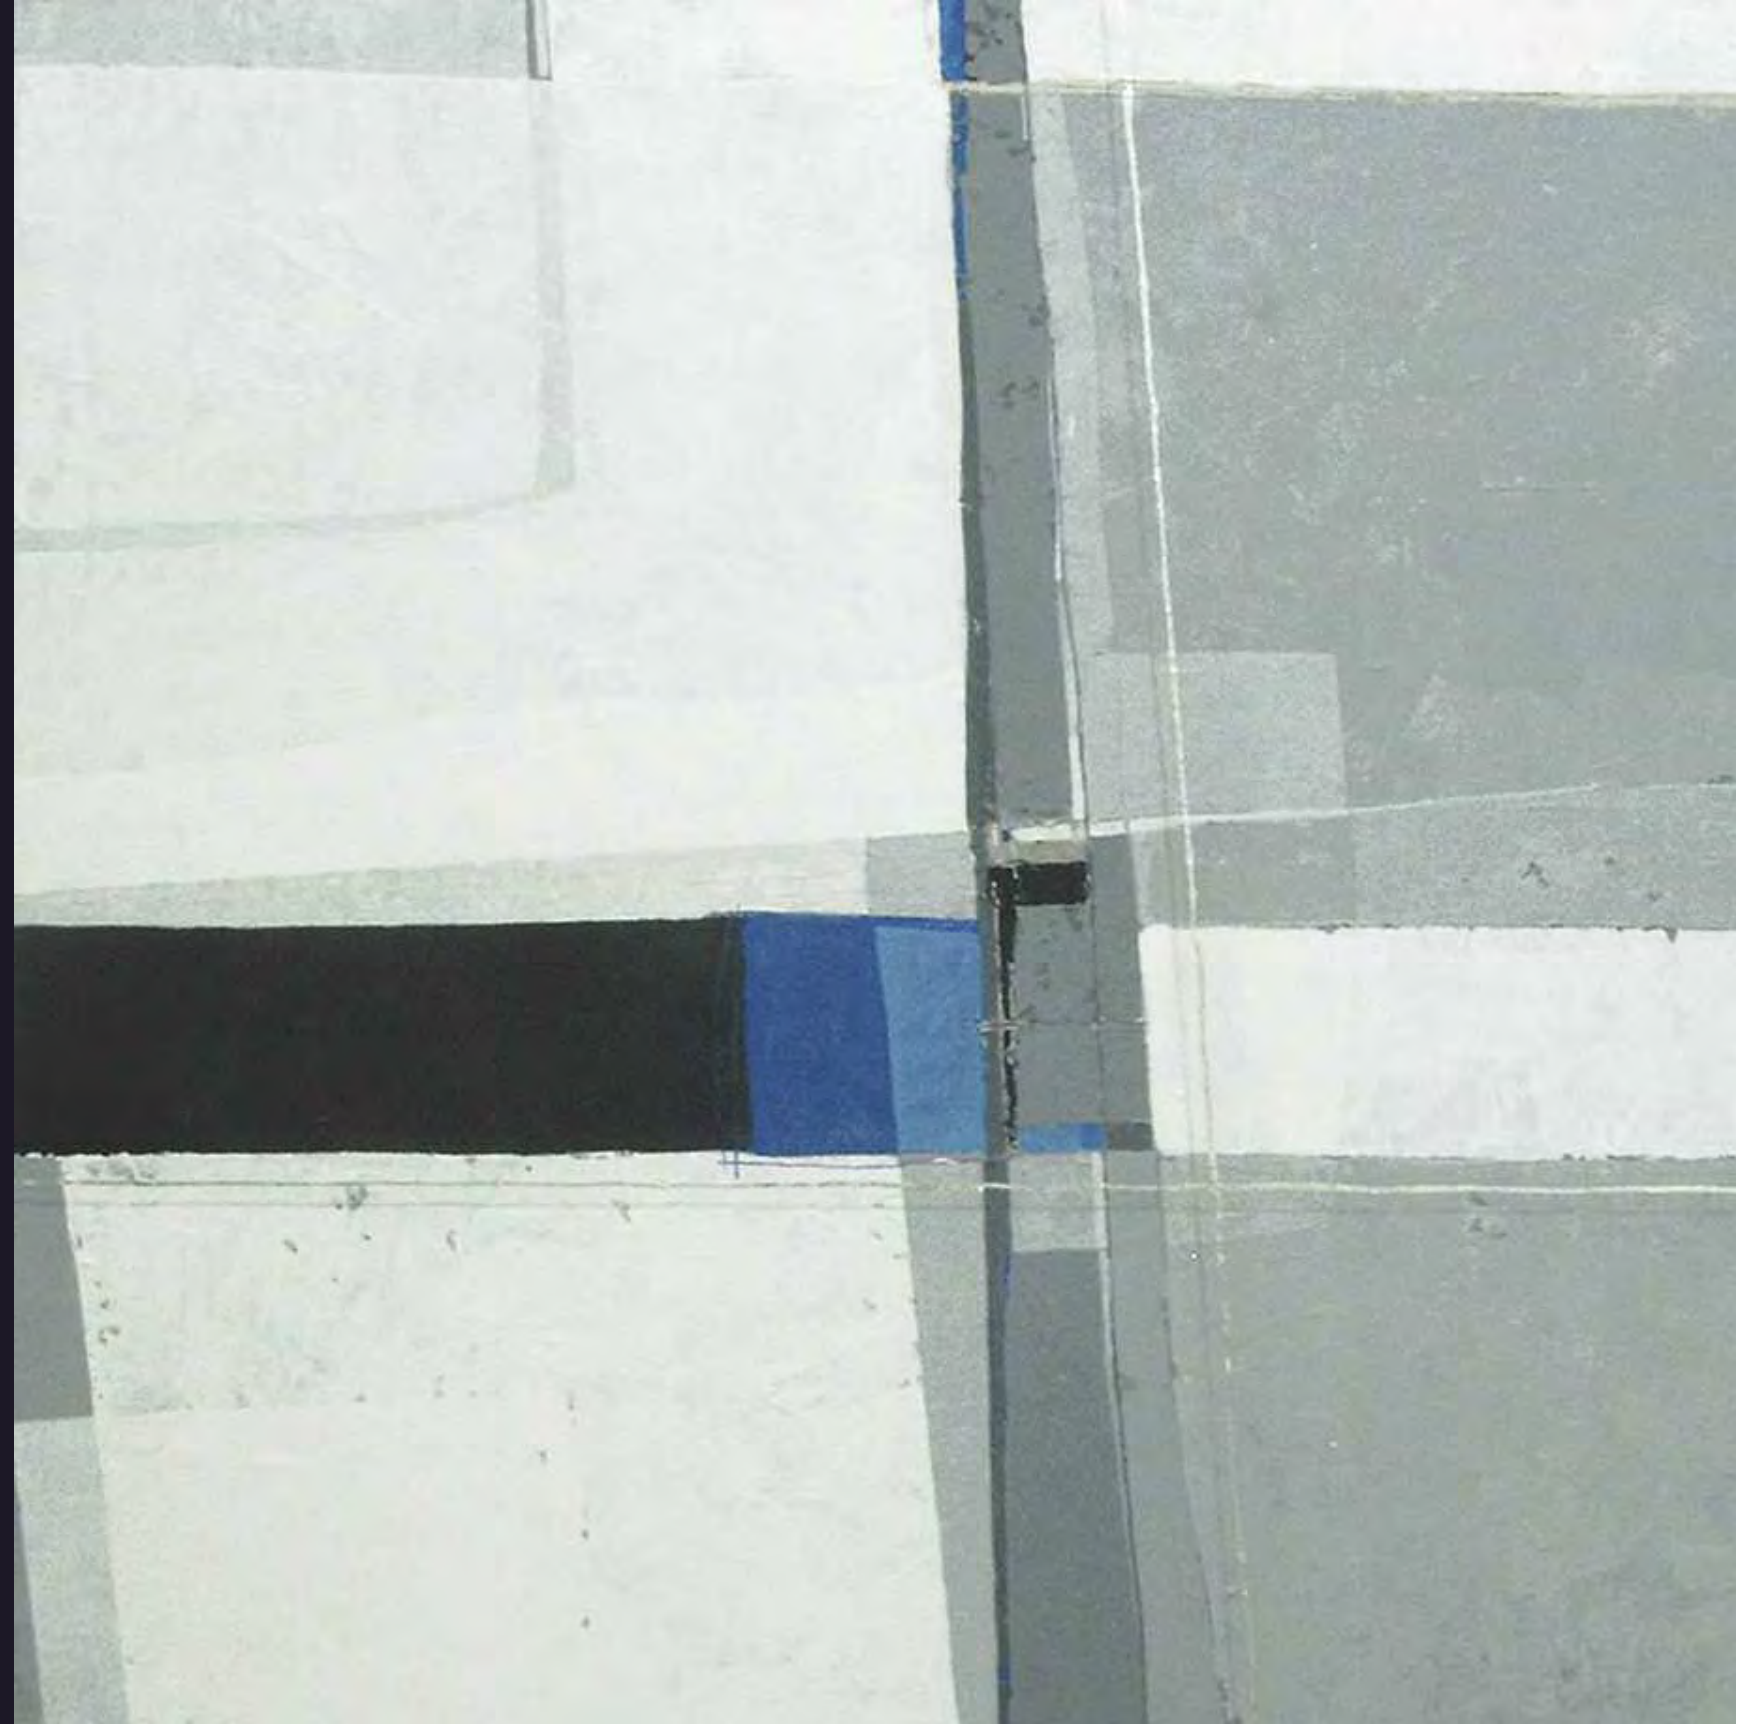

Ewald Kuch was born in Germany and considers himself cosmopolitan which is why he chooses to live and work in both Europe and the Caribbean. As a self taught artist and a creative enthusiast he has mastered many painting and palette mixing techniques including water colour, pastels and oils. Specializing in bold abstract work full of depth and texture Ewald Kuch's sometimes complex paintings incorporate strong blocks of colour, detailed line work and interlocking rounded shapes. His work is strong and impactful and designed to make a dramatic impact on any wall.

Ewald Kuch, un peintre né en Allemagne, est un réel cosmopolite. L'autodidacte a vécu son époque créative en Europe et aux Caraïbes. Ses oeuvres se caractérisent par de différentes techniques à base de peinture acrylique, pastel et huile. Il s'est spécialisé dans des peintures abstraites aux couleurs intenses et à la texture très expressive. Le jeu de grandes surfaces de couleurs combinées à de fines lignes et à des éléments décoratifs font de ses peintures de véritables tapes à l'oeil au mur.